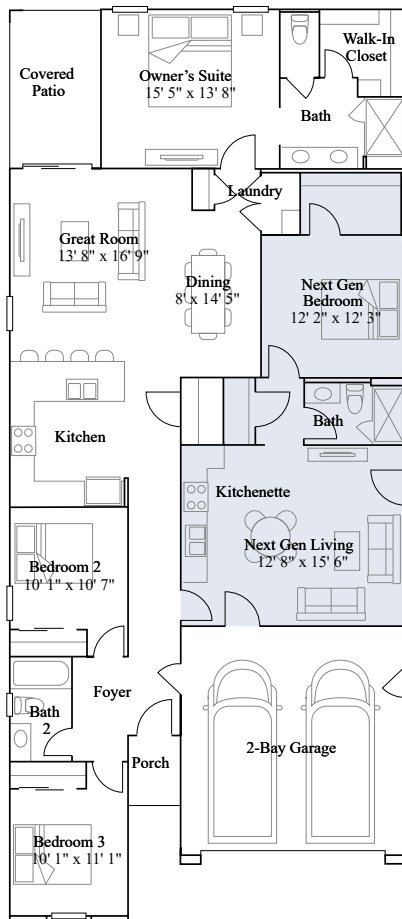

# Latitude Plan 3580

4 bd . 3 ba . 2,105 ft<sup>2</sup>

Latitude Plan 3580 at Arbor in Goodyear, AZ

1st Floor

Feedback